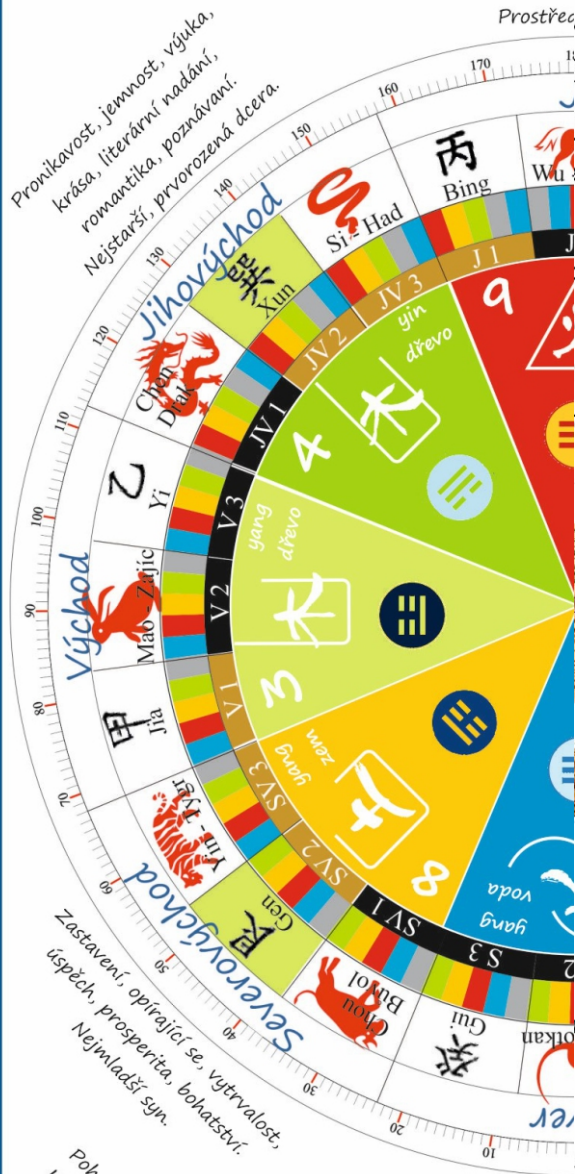

Naučné karty pro Feng S

NK FS 04: Popis elementu země.

Je součástí souboru o pěti elementech. Prodává se jako sada karet s číslem 01-06.

Cena za sadu: 210kč/8,4eur

		7		
		2		
8	3	5,10	4	9
		1		
		6		

stabilita, shromažďování zvnějšku
 zvedlnost, právo, systém, leader,
 úřada, směrnice, pravidla, nařízení,
 oční chlad, odmítání vnějšího,
 hledat...

Naučné karty pro Feng S

NK FS 06: Popis elementu vody.

Je součástí souboru o pěti elementech. Prodává se jako sada karet s číslem 01-06.

Cena za sadu: 210kč/8,4eur

Naučné karty pro Feng Shui a Geomantii. No.:07

NK FS 07: funkční folie – kompas Feng Shui.

Prodává se samostatně.

Cena za: 100kč/3,9eur

shui kompasem

Luo Panem, je nedílnou součástí

Přitažlivost, přívr
nádhera, lesk, jas,
štěstí a šťastné udá

částí světových směrů a po správném
nastavit vhodnou léčbu pro prostor.

me v praxi feng shui,

širším rozdělením je popis světových
směrů jsou techniky Ji Xiong,

oborné množství technik a kompasových
typů feng shui.

ve základně - Di pan, vnitřní točivé
části obsahující magnetickou jehlu.
jmenem kruhová část kompasu.