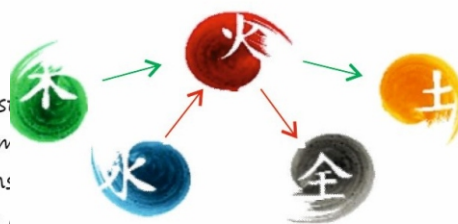

Naučné karty pro Feng S

NK FS 03: Popis elementu ohně.

Je součástí souboru o pěti elementech. Prodává se jako sada karet s číslem 01-06.

Cena za sadu: 210kč/8,4eur

		7		
		2		
8	3	5,10	4	9
		1		
		6		

řiva, pokoj, statika,
 ace, spolehlivost,
 rosperita, bohatství,
 a, bezpečí, společenskost,
 , ulpívání...