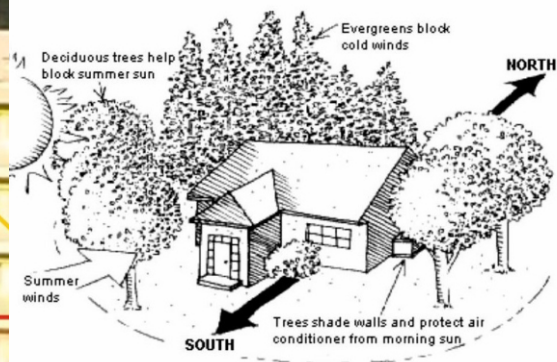

○ Method of operating luopan inside

○ Method of operating luopan outside

NK FS 08: Popis práce s kompasem Feng Shui a teorie k osmy světovým směrům.

Prodává se samostatně.

Cena za: 40kč/1,5eur

Hora, jako opora za zády domu...

Hora reprezentuje „Yin“ - stabilitu, pevnost, Xing - Yang 陽, tvář

Sluneční svit,
ukazatel Yangové energie,
nutno brát v potaz...

Kruhový objezd, tok rychlé

Yang Qi. 陽 + Pohyb je pro

Xing - Yin 陰, záda

části praxe feng shui.

o vnímání tváře, případně zad domu.

e charakterizovaná a z pohledu

á vstupující Qi (čchi-energií).

chápat projev časových vlivů na stavbu

čení tří prvků a to architektury,

prvků. Tyto pozorujeme tak zvenčí dnu,