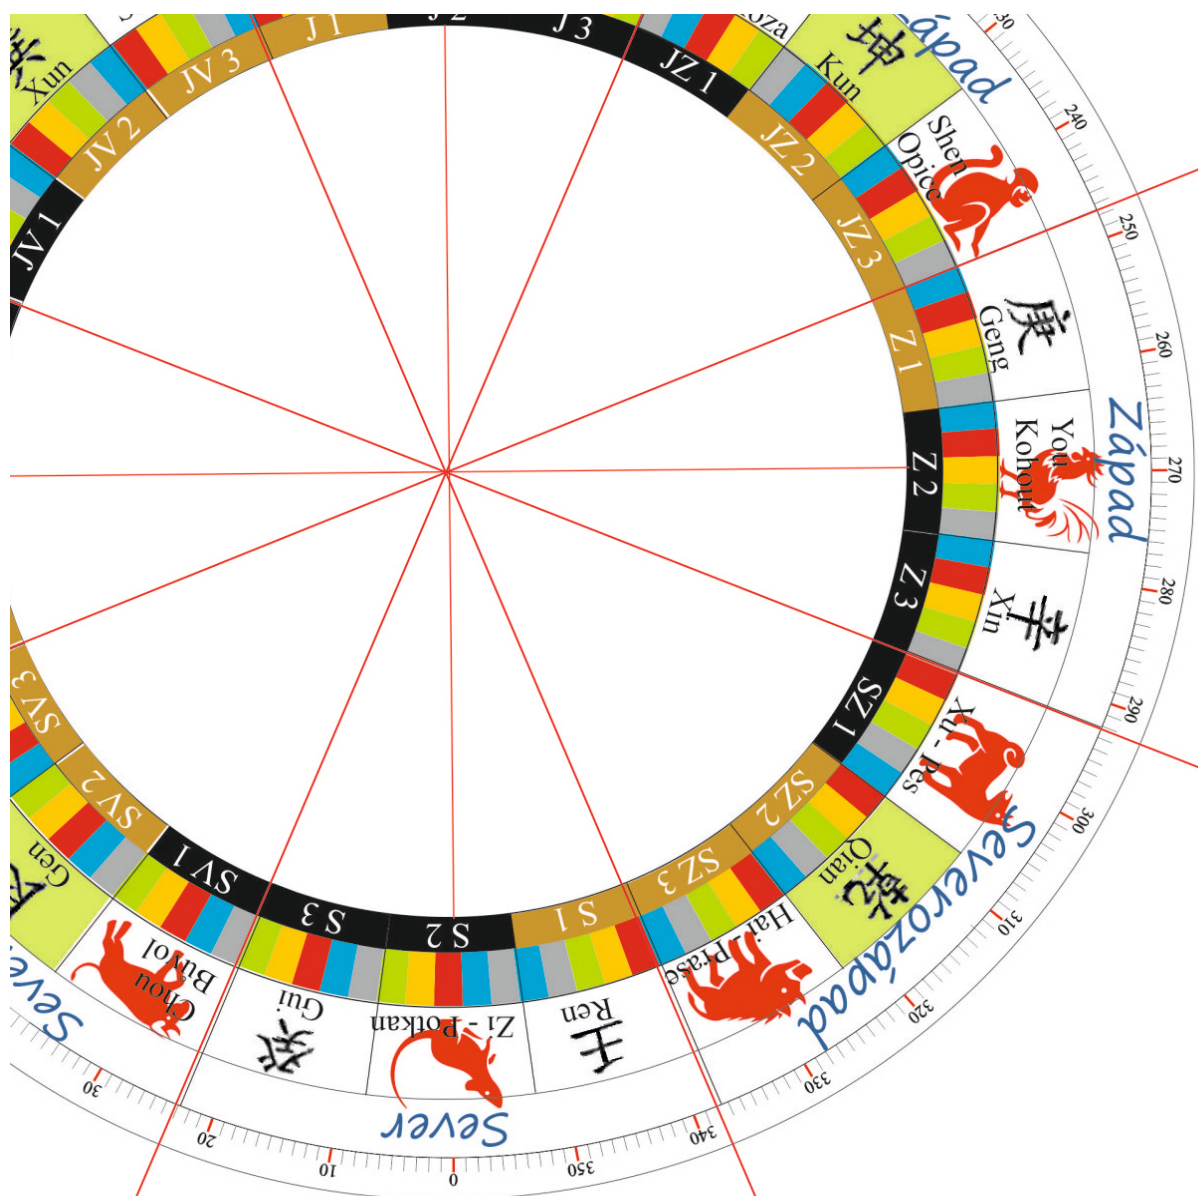

Naučné karty pro Feng Shui a Geomantii. No.:07

NK FS 07: funkční folie – kompas Feng Shui.

Prodává se samostatně.

Cena za: 100kč/3,9eur