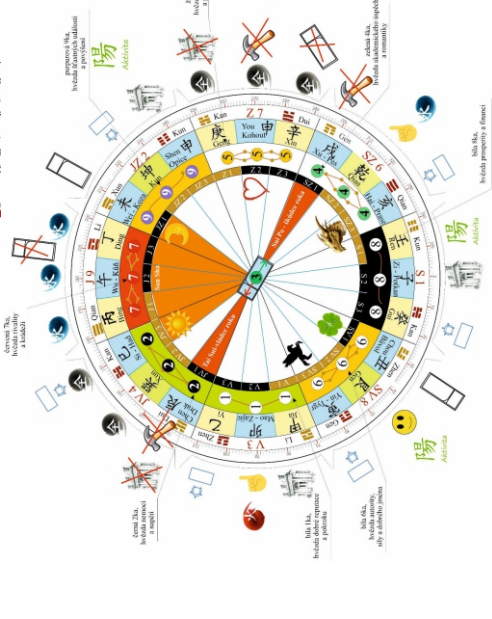

začátek solárního roku: 4.2.2024 - 16:29

ming gua muži: 4  
ming gua ženy: 2

Feng Shui a roční vílvy:

Žaludek říká příjem a skladování potravy, průchodnost a klesání. „Je jímkovou zrn. Symbolicky je žaludek pecí, která potěší ale také znamená obsáhnout něco. Žaludek poukazuje na úkol člověka ods s prvotním Božským a navrátit tomout řádu a učit se n něj sídlo božství.

Prosinec 2024 - měsíc ohnivých krys 6.12.2024 - 4.1.2025

Feng Shui a ošetření prostoru:

Interakce ročních a měsíčních hvězd v konkrétních:

Extra data: 2.8. státek, 16:29

**13. Bing Zi** 丙子  
Vlastnosti a projev měsíce: Materiální zaměření, potlačení spirituálního, konflikt oheň-voda, mnoho aktivity i neklidu, konflikt mezi spirituálním a hmotným světem, možnosti a realitou...

Prosinec 2024 - měsíc ohnivých krys 6.12.2024 - 4.1.2025

Feng Shui a ošetření prostoru:

Interakce ročních a měsíčních hvězd v konkrétních:

Extra data: 2.8. státek, 16:29

**NK ZR 01-14:** Soubor naučných karet od první kombinace dřevěné Krysy Jia Zi, po třináctou kombinaci ohnivě Krysy Bing Zi. Karty byli součástí Almanachu 2024. Doplňkem je roční karta se všemi časovými vlivy a doporučeným ošetřením pro rok dřevěného Draka Jia Chen. Cena za sadu: 490kč/19,6eur