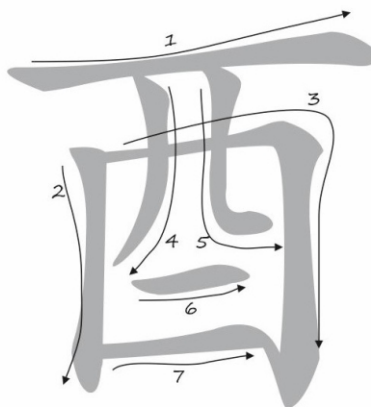

觀

Quan (20) kontemplace

Tien
Ren
Di

Převaha Yin.

emanace

Li

kontrakce

Alchymistická transform

čínská medicína

speciální hvězdy

LR+SP+KI

ST

BL+KI+PC

LI

PC

GB

KI

You = kardinální větev podzimu Vrchol pod

Skryté kmeny: 辛 (15.) bílá ros

Numerologicky: 4/9 (16.) podzimní rovno

vládnoucí orgán: ledviny-KI konstitu

Silná yin qi – kov a voda, pat
voda ztrácí pohyb, tvrdost, l
chlad, oslabení Yang Qi, nekohout ztělesňuje pět
zimomřivosti, chlad v těle vojenskou statečnost,
chladný a tvrdý puls, polehlivost. Je symbolem
Vyživit Yang, strava tep mužské odvahy,
posílit oheň, aby zahřál chle první ranní
rozvíjet vřelost emocí, spont

Naučné karty pro Ba Zi -